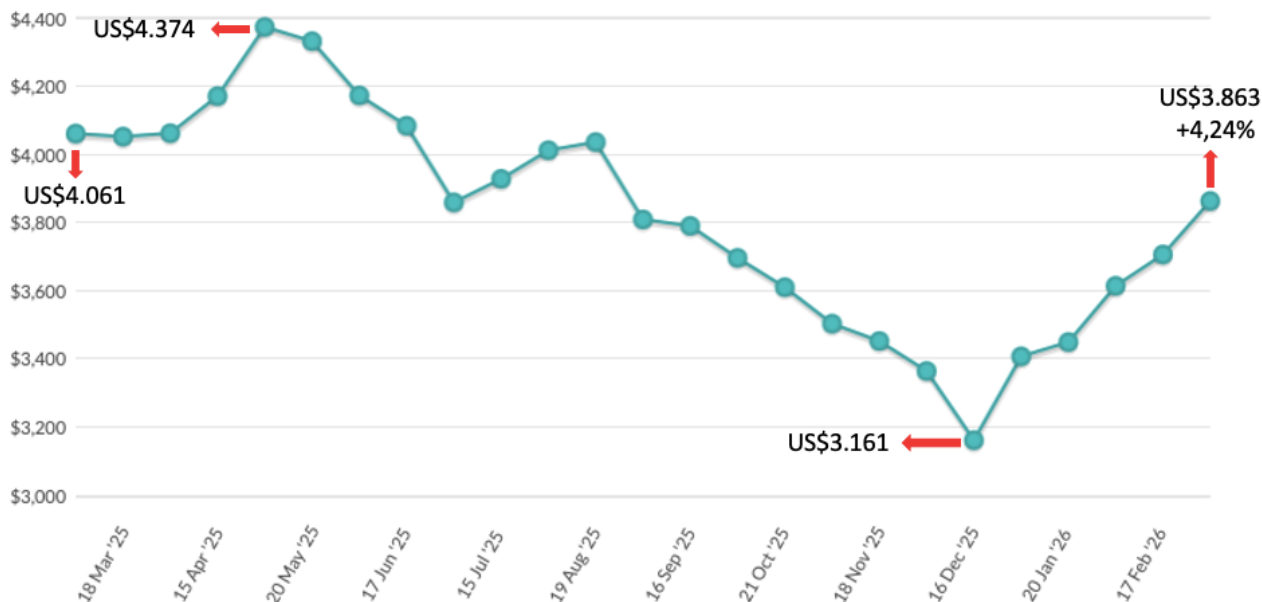

Reporte Quincenal GDT - Aproval

Fecha: 3 de marzo 2026.

Precio Leche en Polvo Entera (US\$/Ton.) Global Dairy Trade Nva. Zelanda
Subasta anterior: 17 de febrero 2026

Últimos 12 meses

Aproval con información GDT

Precio Leche en Polvo Entera (US\$/Ton.) Global Dairy Trade Nva. Zelanda
Subasta anterior: 17 de febrero 2026

Últimos 5 años

Aproval con información GDT