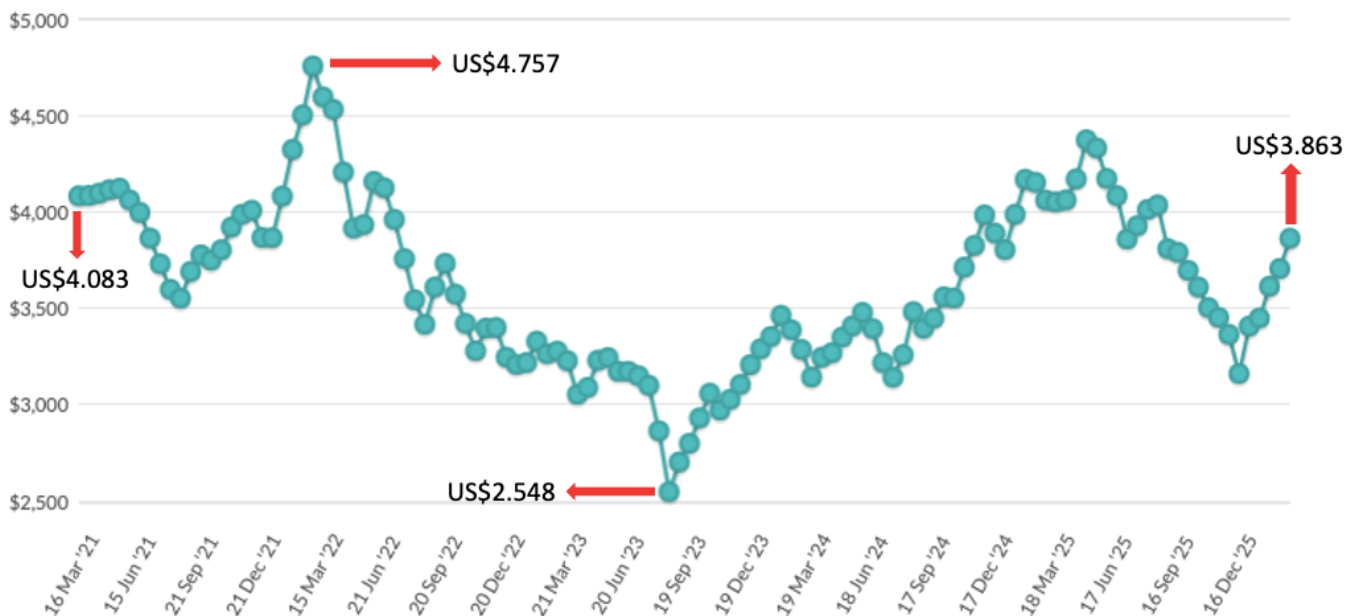

Reporte Quincenal GDT - Aproval

Fecha: 3 de marzo 2026.

Precio Leche en Polvo Entera (US\$/Ton.) Global Dairy Trade Nva. Zelanda
Subasta anterior: 17 de febrero 2026

Últimos 12 meses

Aproval con información GDT

Precio Leche en Polvo Entera (US\$/Ton.) Global Dairy Trade Nva. Zelanda
Subasta anterior: 17 de febrero 2026

Últimos 5 años

Aproval con información GDT