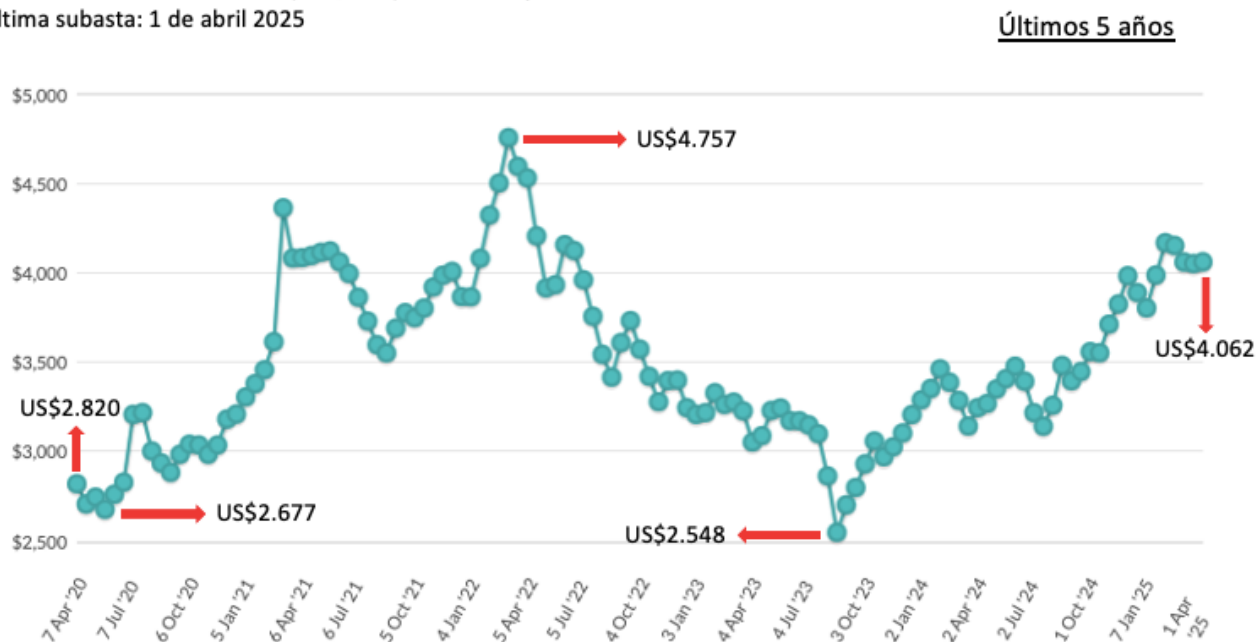

Reporte Quincenal GDT - Aproval

Fecha: 1 de abril 2025.

Precio Leche en Polvo Entera (US\$/Ton.) Global Dairy Trade Nva. Zelanda
Última subasta: 1 de abril 2025

Aproval con información GDT

Precio Leche en Polvo Entera (US\$/Ton.) Global Dairy Trade Nva. Zelanda
Última subasta: 1 de abril 2025