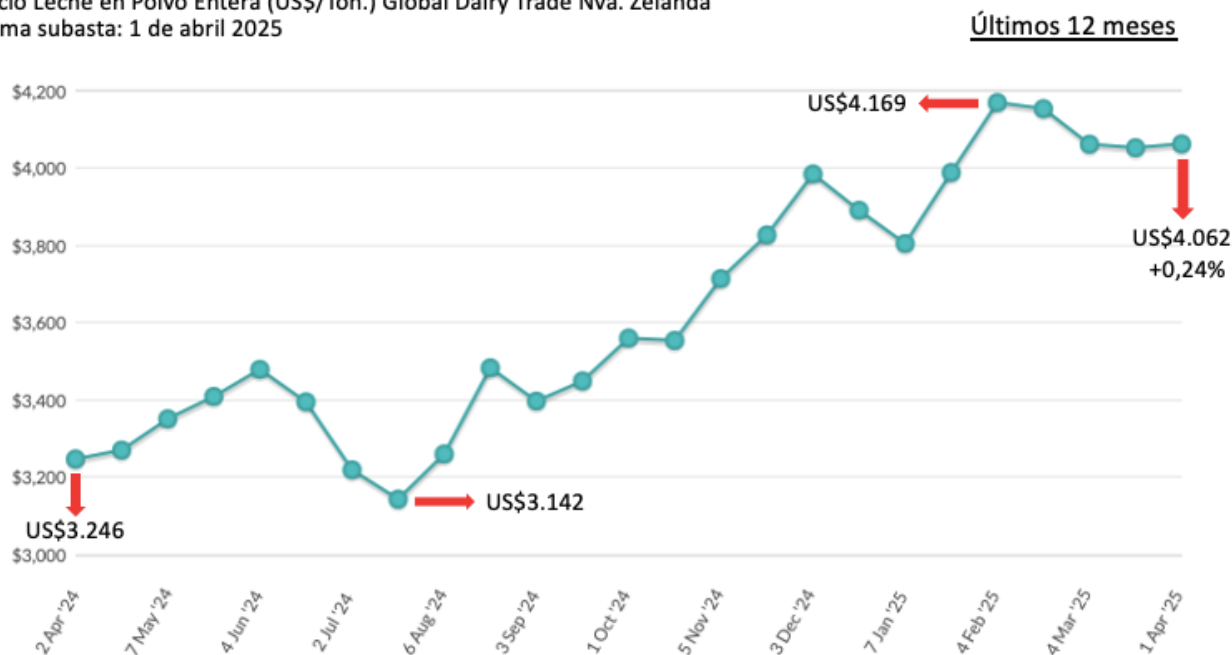

Reporte Quincenal GDT - Aproval

Fecha: 1 de abril 2025.

Precio Leche en Polvo Entera (US\$/Ton.) Global Dairy Trade Nva. Zelanda
Última subasta: 1 de abril 2025

Aproval con información GDT

Precio Leche en Polvo Entera (US\$/Ton.) Global Dairy Trade Nva. Zelanda
Última subasta: 1 de abril 2025