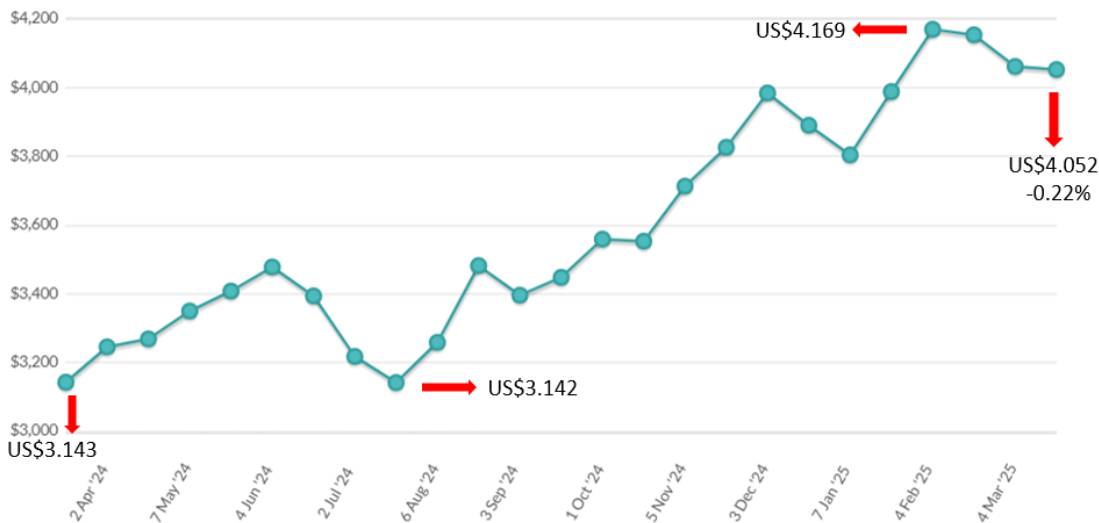

# Reporte Quincenal GDT - Aproval

Fecha: 18 de marzo 2025.

Precio Leche en Polvo Entera (US\$/Ton.) Global Dairy Trade Nva. Zelanda  
Última subasta: 18 de marzo 2025

Últimos 12 meses

Aproval con información GDT

Precio Leche en Polvo Entera (US\$/Ton.) Global Dairy Trade Nva. Zelanda  
Última subasta: 18 de marzo 2025

Últimos 5 años

Aproval con información GDT