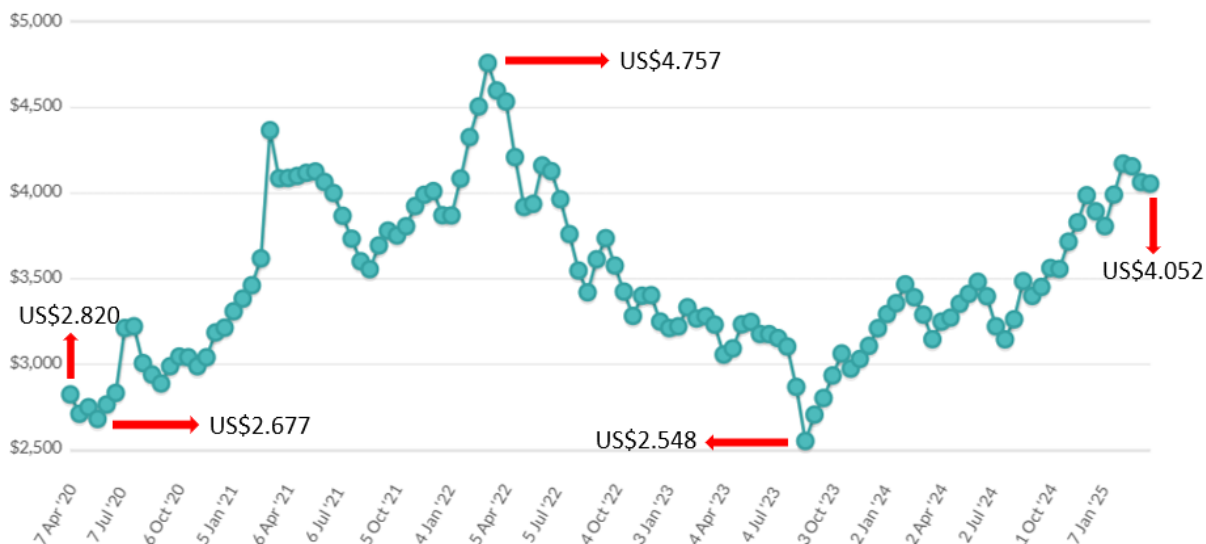

# Reporte Quincenal GDT - Aproval

Fecha: 18 de marzo 2025.

Precio Leche en Polvo Entera (US\$/Ton.) Global Dairy Trade Nva. Zelanda  
Última subasta: 18 de marzo 2025

Últimos 12 meses

Aproval con información GDT

Precio Leche en Polvo Entera (US\$/Ton.) Global Dairy Trade Nva. Zelanda  
Última subasta: 18 de marzo 2025

Últimos 5 años

Aproval con información GDT