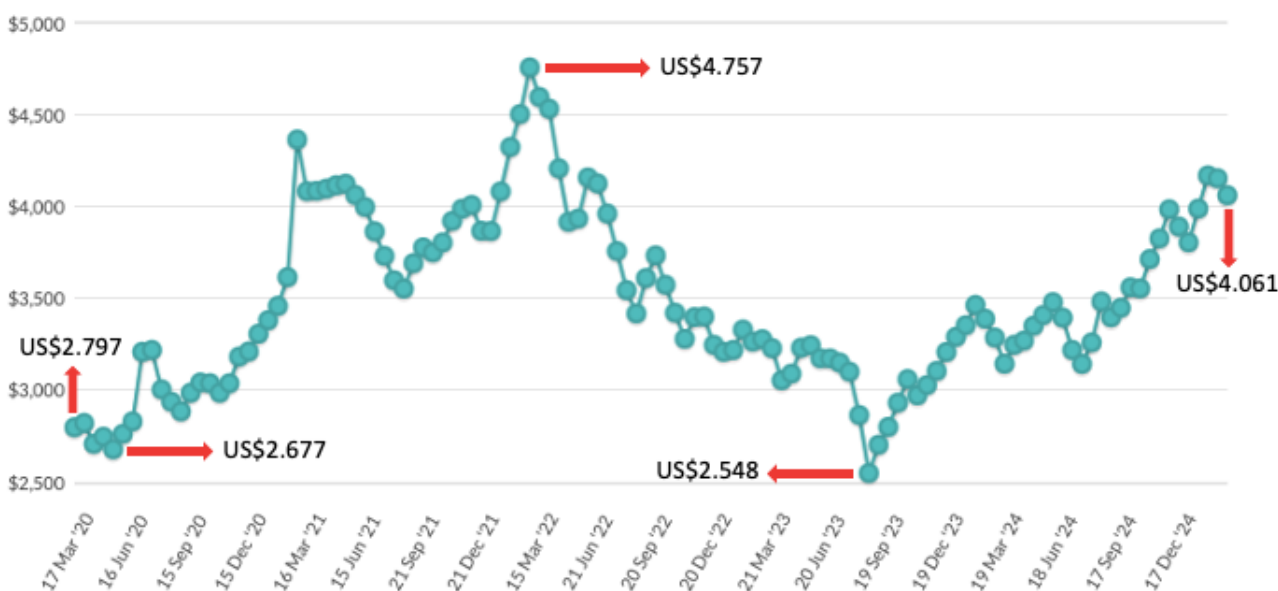

Precio Leche en Polvo Entera (US$/Ton.) Global Dairy Trade Nva. Zelanda
Última subasta: 4 de marzo 2025

Aproval con información GDT