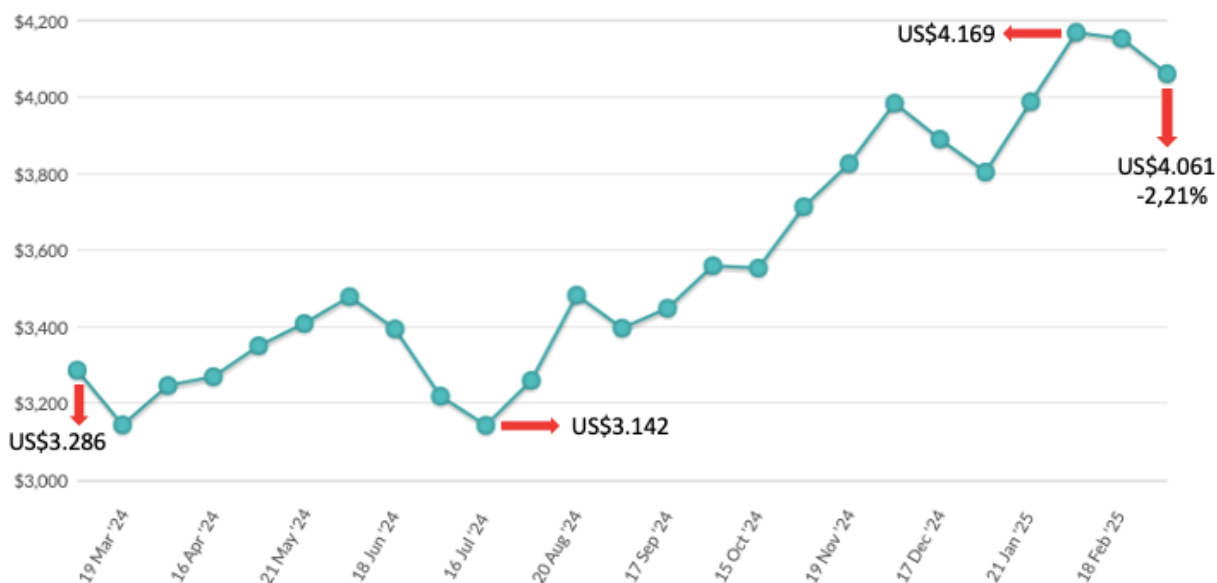

Precio Leche en Polvo Entera (US\$/Ton.) Global Dairy Trade Nva. Zelanda  
Última subasta: 4 de marzo 2025

Últimos 12 meses

Aproval con información GDT

Precio Leche en Polvo Entera (US\$/Ton.) Global Dairy Trade Nva. Zelanda  
Última subasta: 4 de marzo 2025