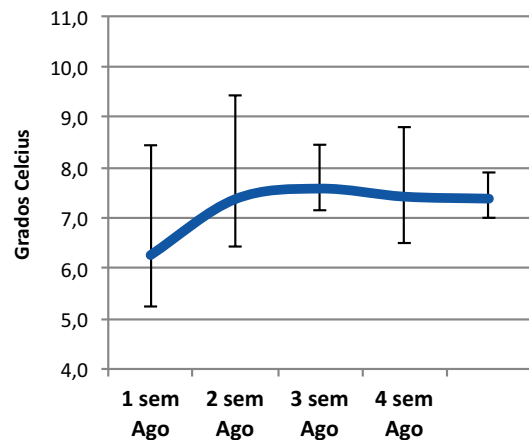

REPORTE SEMANAL CRECIMIENTO DE PRADERAS

Semana del 27 de agosto al 02 de septiembre

Sector	Tasa de crecimiento (Kg MS/día)	Días por hoja (días/hoja)	Temperatura de suelo (°C)
Máfil	31	18	8,4
Panguipulli	26	20	8,4
Río Bueno	30	18	7,6
Futrono	21	22	6,7
San Pablo	27	20	7,5
Puyehue	25	20	6,7
Pichirropulli	22	21	7,4
Purranque	25	21	7,9

Comparación tasa de crecimiento seco promedio año 2016 - 2018

Tasa de aparición de hojas último mes

Temperatura de suelo último mes

* En el gráfico temperatura de suelo, las barras indican el valor máximo y mínimo registrado