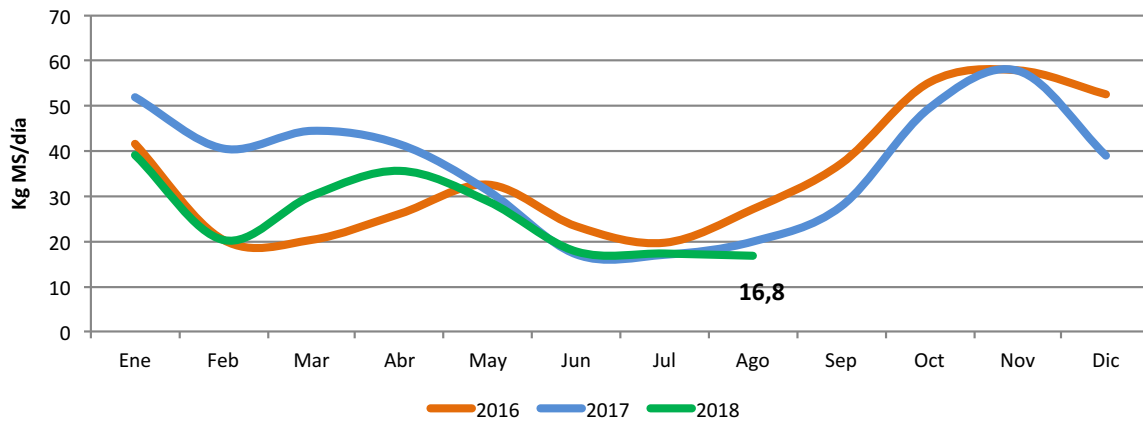

REPORTE SEMANAL CRECIMIENTO DE PRADERAS

Semana del 27 de agosto al 02 de septiembre

Sector	Tasa de crecimiento (Kg MS/día)	Días por hoja (días/hoja)	Temperatura de suelo (°C)
Máfil	31	18	8,4
Panguipulli	26	20	8,4
Río Bueno	30	18	7,6
Futrono	21	22	6,7
San Pablo	27	20	7,5
Puyehue	25	20	6,7
Pichirropulli	22	21	7,4
Purranque	25	21	7,9

Comparación tasa de crecimiento seco promedio año 2016 - 2018

Tasa de aparición de hojas último mes

Temperatura de suelo último mes

* En el gráfico temperatura de suelo, las barras indican el valor máximo y mínimo registrado