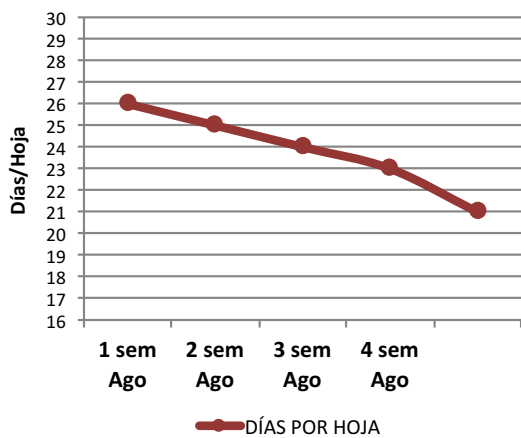

REPORTE SEMANAL CRECIMIENTO DE PRADERAS

Semana del 27 de agosto al 02 de septiembre

Sector	Tasa de crecimiento (Kg MS/día)	Días por hoja (días/hoja)	Temperatura de suelo (°C)
Máfil	31	18	8,4
Panguipulli	26	20	8,4
Río Bueno	30	18	7,6
Futrono	21	22	6,7
San Pablo	27	20	7,5
Puyehue	25	20	6,7
Pichirropulli	22	21	7,4
Purranque	25	21	7,9

Comparación tasa de crecimiento seco promedio año 2016 - 2018

Tasa de aparición de hojas último mes

Temperatura de suelo último mes

* En el gráfico temperatura de suelo, las barras indican el valor máximo y mínimo registrado