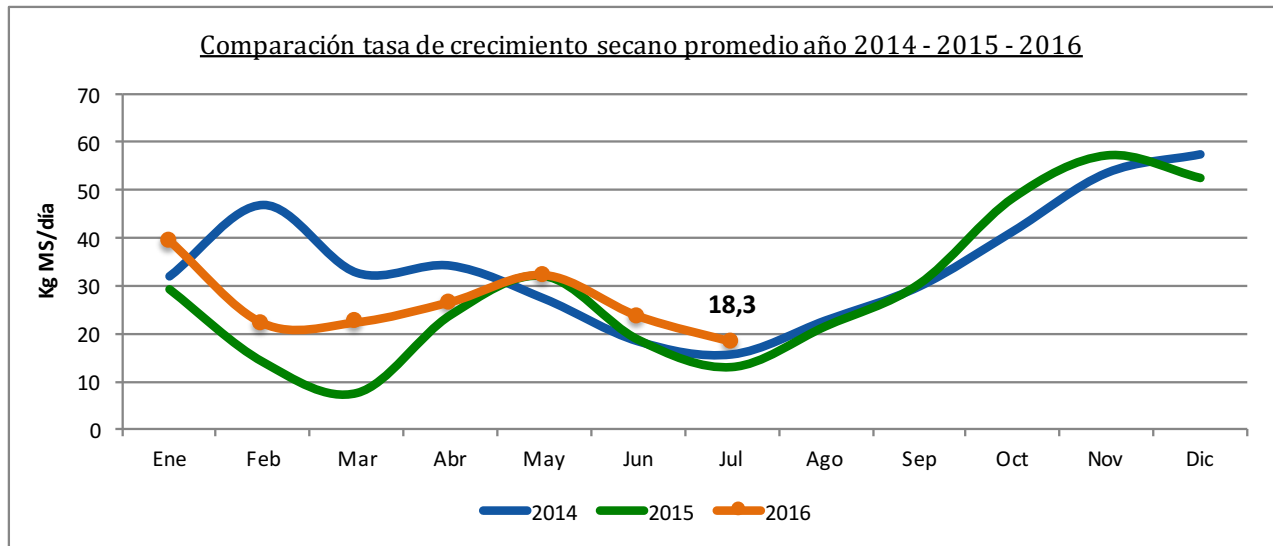

## REPORTE SEMANAL CRECIMIENTO DE PRADERAS

Semana del 11 de julio al 17 de julio

Sector	Tasa de crecimiento (Kg MS/día)		Días por hoja (días/hoja)		Temperatura de suelo (°C)
	Riego	Secano	Riego	Secano	
Máfil	19	19	20	20	8,2
Panguipulli	20	19	20	20	8,1
Río Bueno	17	19	22	22	8,7
Futrono	20	20	19	19	7,9
San Pablo	19	-	20	-	8,5
Puyehue	21	20	19	17	8,1

\* En el gráfico temperatura de suelo, las barras indican el valor máximo y mínimo registrado