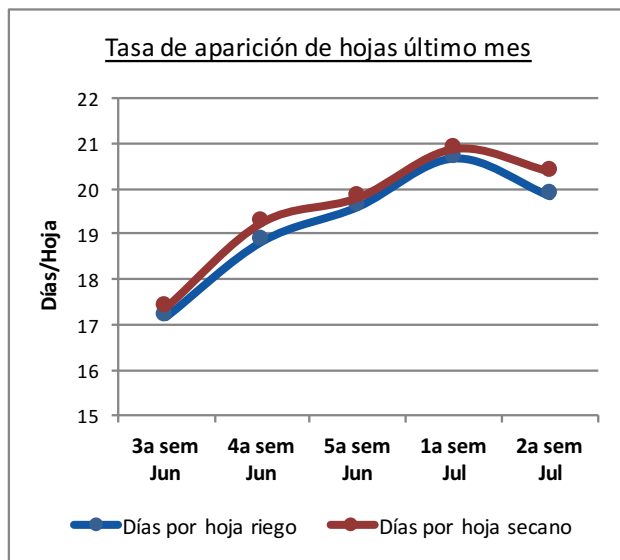

## REPORTE SEMANAL CRECIMIENTO DE PRADERAS

Semana del 11 de julio al 17 de julio

Sector	Tasa de crecimiento (Kg MS/día)		Días por hoja (días/hoja)		Temperatura de suelo (°C)
	Riego	Secano	Riego	Secano	
Máfil	19	19	20	20	8,2
Panguipulli	20	19	20	20	8,1
Río Bueno	17	19	22	22	8,7
Futrono	20	20	19	19	7,9
San Pablo	19	-	20	-	8,5
Puyehue	21	20	19	17	8,1

\* En el gráfico temperatura de suelo, las barras indican el valor máximo y mínimo registrado