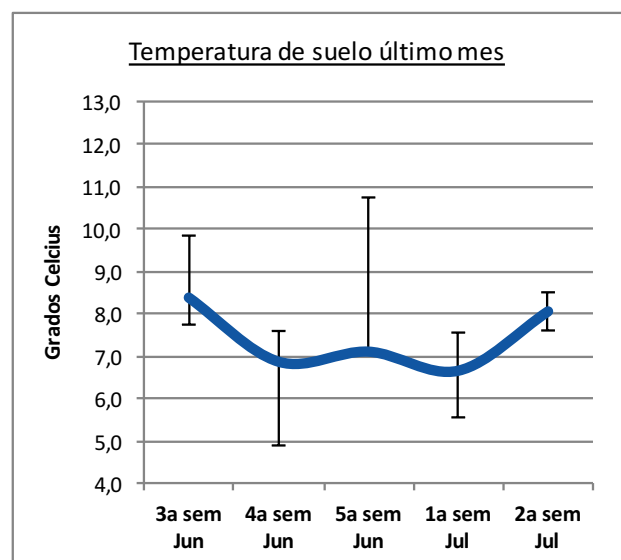

## REPORTE SEMANAL CRECIMIENTO DE PRADERAS

Semana del 11 de julio al 17 de julio

Sector	Tasa de crecimiento (Kg MS/día)		Días por hoja (días/hoja)		Temperatura de suelo (°C)
	Riego	Secano	Riego	Secano	
Máfil	19	19	20	20	8,2
Panguipulli	20	19	20	20	8,1
Río Bueno	17	19	22	22	8,7
Futrono	20	20	19	19	7,9
San Pablo	19	-	20	-	8,5
Puyehue	21	20	19	17	8,1

\* En el gráfico temperatura de suelo, las barras indican el valor máximo y mínimo registrado